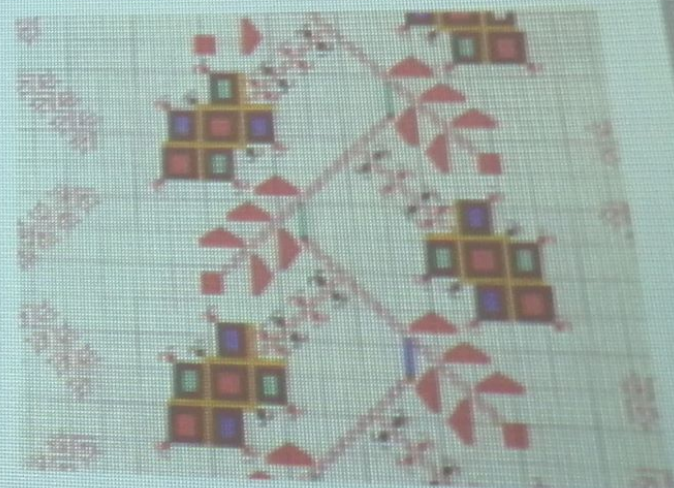

REALIZAREA UNOR DESENE
DECORATIVE PRIN COMBINAREA
PUNCTULUI SI LINIEI DECORATIVE

ERASMUS

Plus
Pi
2018

MĂSURI DE PRIM AJUTOR ÎN CAZ DE ACCIDENT

22.11.2018

OBJECTIVE:

- MĂSURI DE ACORDARE A PRIMULUI AJUTOR,
- ACORDAREA PRIMULUI AJUTOR, CUPLUM TRECUTORI SPECIFIC LOCULUI DE MUNCĂ;
- APLICAREA CORECTĂ A MANEUVELOR DE ACORDARE A PRIMULUI AJUTOR ÎN CONFORMITATE CU TITLUL ACORDATULUI